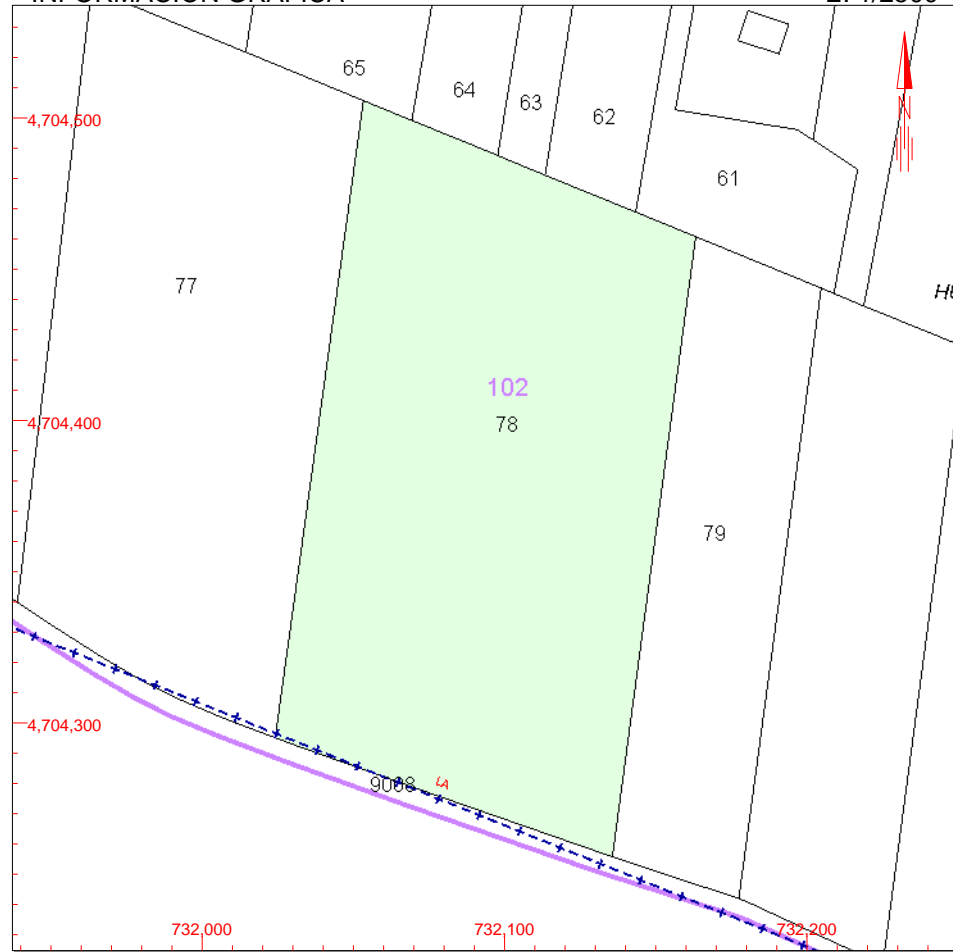

Municipio de ASTORGA Provincia de LEON

REFERENCIA CATASTRAL DEL INMUEBLE
24009A102000780000PF

DATOS DEL INMUEBLE

LOCALIZACIÓN	
Polígono 102 Parcela 78	
LAS FRANCAS. ASTORGA [LEON]	
USO LOCAL PRINCIPAL	AÑO CONSTRUCCIÓN
Agrario [Pastos 02]	--
COEFICIENTE DE PARTICIPACIÓN	SUPERFICIE CONSTRUIDA [m ²]
--	--

DATOS DE LA FINCA A LA QUE PERTENECE EL INMUEBLE

SITUACIÓN		
Polígono 102 Parcela 78		
LAS FRANCAS. ASTORGA [LEON]		
SUPERFICIE CONSTRUIDA [m ²]	SUPERFICIE SUELO [m ²]	TIPO DE FINCA
--	23.800	--

INFORMACIÓN GRÁFICA

E: 1/2500

Este documento no es una certificación catastral, pero sus datos pueden ser verificados a través del 'Acceso a datos catastrales no protegidos' de la SEC.

- 732.200 Coordenadas UTM, en metros.
- Límite de Manzana
- Límite de Parcela
- Límite de Construcciones
- Mobiliario y aceras
- Límite zona verde
- Hidrografía